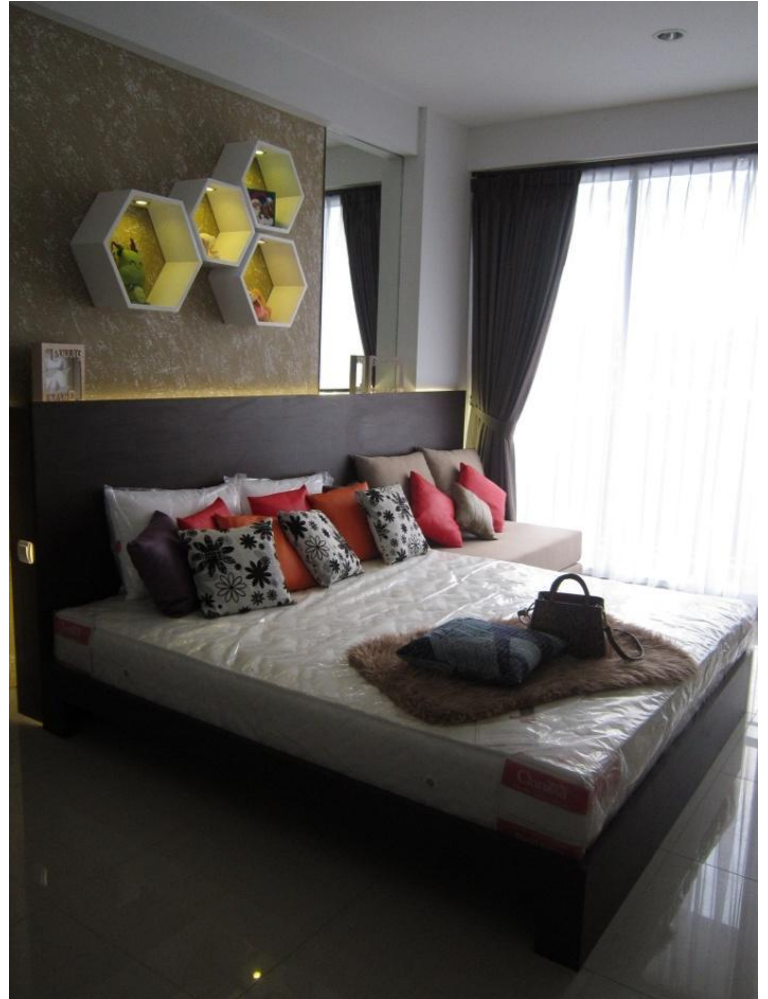

POWLSTUDIO

Jl.Cidadap Girang Baru no.26, Setiabudi , Bandung

POWLSTUDIO

Jl.Cidadap Girang Baru no.26, Setiabudi , Bandung

POWLSTUDIO

NO	ITEM	QT		
1	Headboard	1	Rp 1.575.000,00	Rp 1.575.000,00
2	Divan ukuran 165 x205 finish HPL	1	Rp 3.150.000,00	Rp 3.150.000,00
3	Matress Clarissa with Pillow Top 160 x 200	1	Rp 3.969.000,00	Rp 3.969.000,00
4	Meja TV finish duco pu	1	Rp 3.150.000,00	Rp 3.150.000,00
5	MEja Rias finish duco pu	1	Rp 2.100.000,00	Rp 2.100.000,00
6	Head Board Panel TV 100 x 240 finish HPL finger joint	1	Rp 1.575.000,00	Rp 1.575.000,00
7	Instalasi listrik, kabel antena TV	1	Rp 472.500,00	Rp 472.500,00
8	Cermin rias (multi + cermin 5 mm)	1	Rp 1.050.000,00	Rp 1.050.000,00
9	Instalasi lampu LED Strip HEad Board	1	Rp 630.000,00	Rp 630.000,00
10	Lemari Baju	1	Rp 7.560.000,00	Rp 7.560.000,00
11	Sofa Bed L 120 oscar	1	Rp 3.675.000,00	Rp 3.675.000,00
12	Meja makan	1	Rp 3.150.000,00	Rp 3.150.000,00
13	kursi	2	Rp 2.200.000,00	Rp 4.400.000,00
				Rp 36.456.500,00

POWLSTUDIO

Wall treatment

14	Honey comb	5	Rp 367.500,00	Rp 1.837.500,00
15	Lampu Honey Comb	5	Rp 105.000,00	Rp 525.000,00
16	Coating treatment wall	1	Rp 2.100.000,00	Rp 2.100.000,00
17	Cermin diatas sofa	1	Rp 1.100.000,00	Rp 1.100.000,00
18	hambalan samping dan cermin	1	Rp 1.100.000,00	Rp 1.100.000,00
				Rp 6.662.500,00