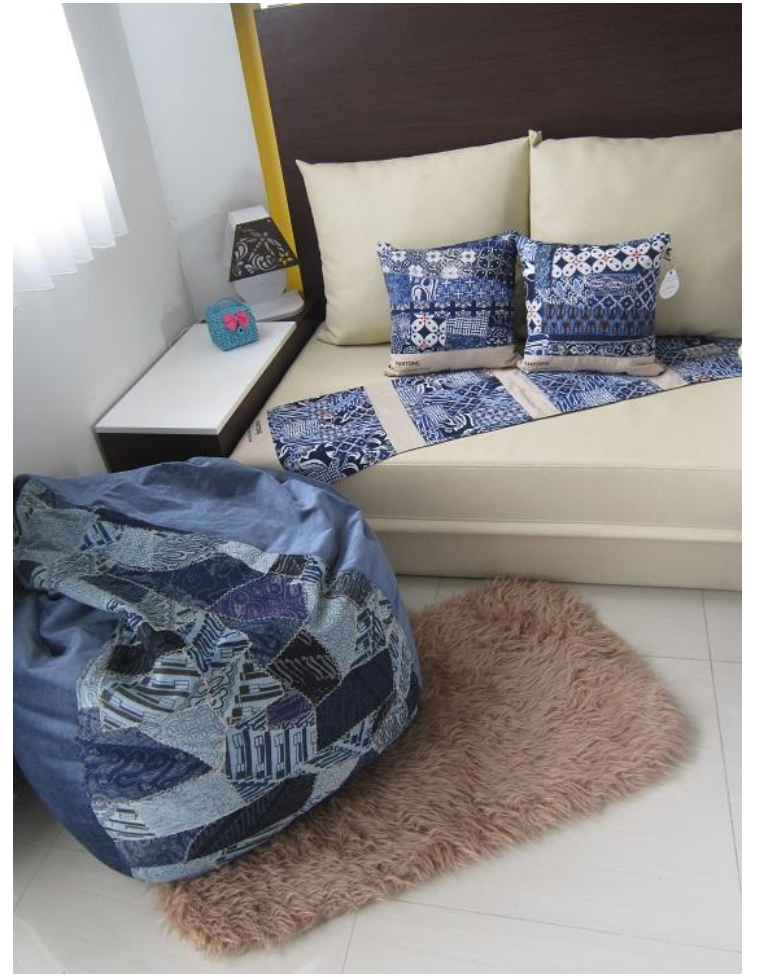

POWLSTUDIO

Jl.Cidadap Girang Baru no.26, Setiabudi , Bandung

POWLSTUDIO

Jl.Cidadap Girang Baru no.26, Setiabudi , Bandung

POWLSTUDIO

NO	ITEM	QT		
1	Headboard	1	Rp 1.575.000,00	Rp 1.575.000,00
2	Divan ukuran 165 x205 finish HPL	1	Rp 3.150.000,00	Rp 3.150.000,00
3	Matress Clarissa with Pillow Top 160 x 200	1	Rp 3.969.000,00	Rp 3.969.000,00
4	Meja TV finish duco pu	1	Rp 3.150.000,00	Rp 3.150.000,00
5	MEja Rias finish duco pu	1	Rp 2.100.000,00	Rp 2.100.000,00
6	Head Board Panel TV 100 x 240 finish HPL finger joint	1	Rp 1.575.000,00	Rp 1.575.000,00
7	Instalasi listrik, kabel antena TV	1	Rp 472.500,00	Rp 472.500,00
8	Cermin rias (multi + cermin 5 mm)	1	Rp 1.050.000,00	Rp 1.050.000,00
9	Instalasi lampu LED Strip HEad Board	1	Rp 630.000,00	Rp 630.000,00
10	Lemari Baju	1	Rp 7.560.000,00	Rp 7.560.000,00
11	Sofa Bed L 120 oscar	1	Rp 3.675.000,00	Rp 3.675.000,00
12	Meja makan	1	Rp 3.150.000,00	Rp 3.150.000,00
13	kursi	2	Rp 2.200.000,00	Rp 4.400.000,00
				Rp 36.456.500,00